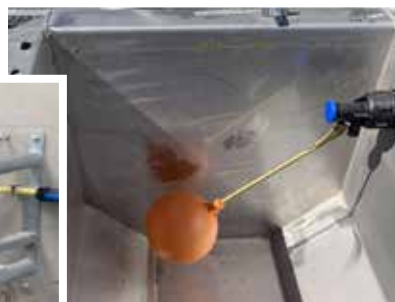

CLASSIC ERGONOMISK STRÅLPISTOL
Vattenmängden kan regleras. Gardena
Art. 92110 **229:-**

SPRAYPISTOL GILMOUR ORIGINAL
Gilmour vattenpistol är utrustad med en rostfri stålfjäder och en självreglerande antidropptätning
Art. 92087 Mässing **175:-**

SPRAYPISTOL GILMOUR ORIGINAL
Gilmour vattenpistol är utrustad med en rostfri stålfjäder och en självreglerande antidropptätning
Art. 92083 Plast **148:-**

TIPPBART VATTENTRÅG CONDON SS

Tippfunktionen garanterar att tråget snabbt kan tömmas och rengöras. Enkelt monteringsystem.

Art. 108370 157,5 liter **9.998:-**
L.132 cm B. 51 cm D. 40 cm
Art. 108371 247,5 liter **11.895:-**
L.198 cm B. 51 cm D. 40 cm
Art. 108372 Benstativ **1.295:-**

VATTENSLANG GARDENA HIGHFLEX

Praktisk och hållbar vattenslang som är UV-beständig. Sprängtryck 30 bar.

Art.
92122 1/2" (13mm) 30m **742:-**
92123 1/2" (13mm) 50m **1.205:-**
92124 3/4" (19mm) 25m **1.059:-**
92125 3/4" (19mm) 50m **1.945:-**

LA BUVETTE
Specialisten inom vatten

VATTENKAR LA BUVETTE PREBAC

Lätt att transportera och håller formen även när det är fyllt med vatten. HDPE Polychoc, 8 års garanti. Flottörventil säljs separat.

70 l
Art. 108441 **2.253:-**

200 l
Art. 108440 **3.288:-**

400 l
Art. 108386 **3.451:-**

550 l
Art. 108380 **4.009:-**

950 l
Art. 108381 **5.422:-**

VATTENKOPP ROSTFRI E21 INKL. RÖRVENTIL

Stor, robust och tålig rostfri vattenskål väl lämpad för mjölkkor pga det höga vattenflödet. 5 liter, Ø 27 cm, höjd 12 cm
2bar 11,5l/min 3bar 14,0l/min
4bar 16,0l/min 5bar 18,5l/min

Art. 108337 **855:-**

VATTENKOPP MEGASTAR

Gedigen vattenkopp av gjutjärn och emalj som är mycket lämplig till nöt och häst. B. 250mm D. 90mm

Art. 108338 **675:-**

VATTENKOPP SUPERSTAR

Tillverkad i gjutjärn med syrafast emalj. Lämplig till nöt och häst. B.240mm D.110mm 16 liter / minut vid tryck 4 kg Anslutning 1/2" inv

Art. 108339 **720:-**