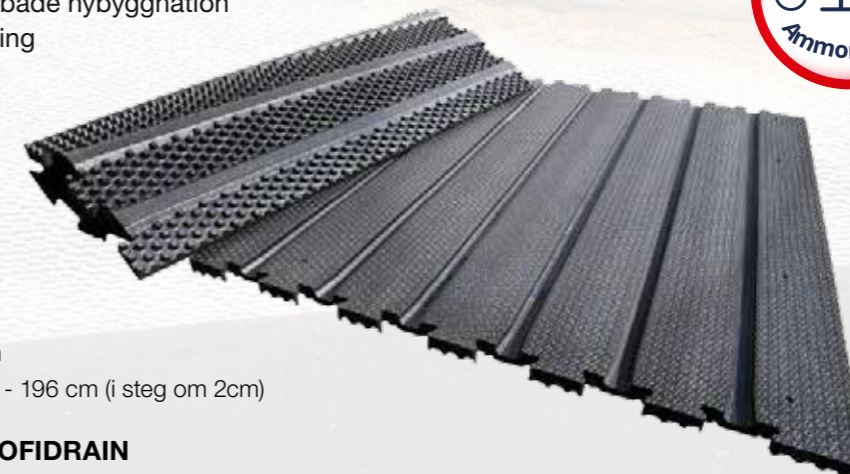

Tjocklek 30 mm
Längd 125 cm
Bredd 95 cm - 196 cm (i steg om 2cm)

KRAIBURGPREFIDRAIN
Art. 80145 **1.240:-/m²**